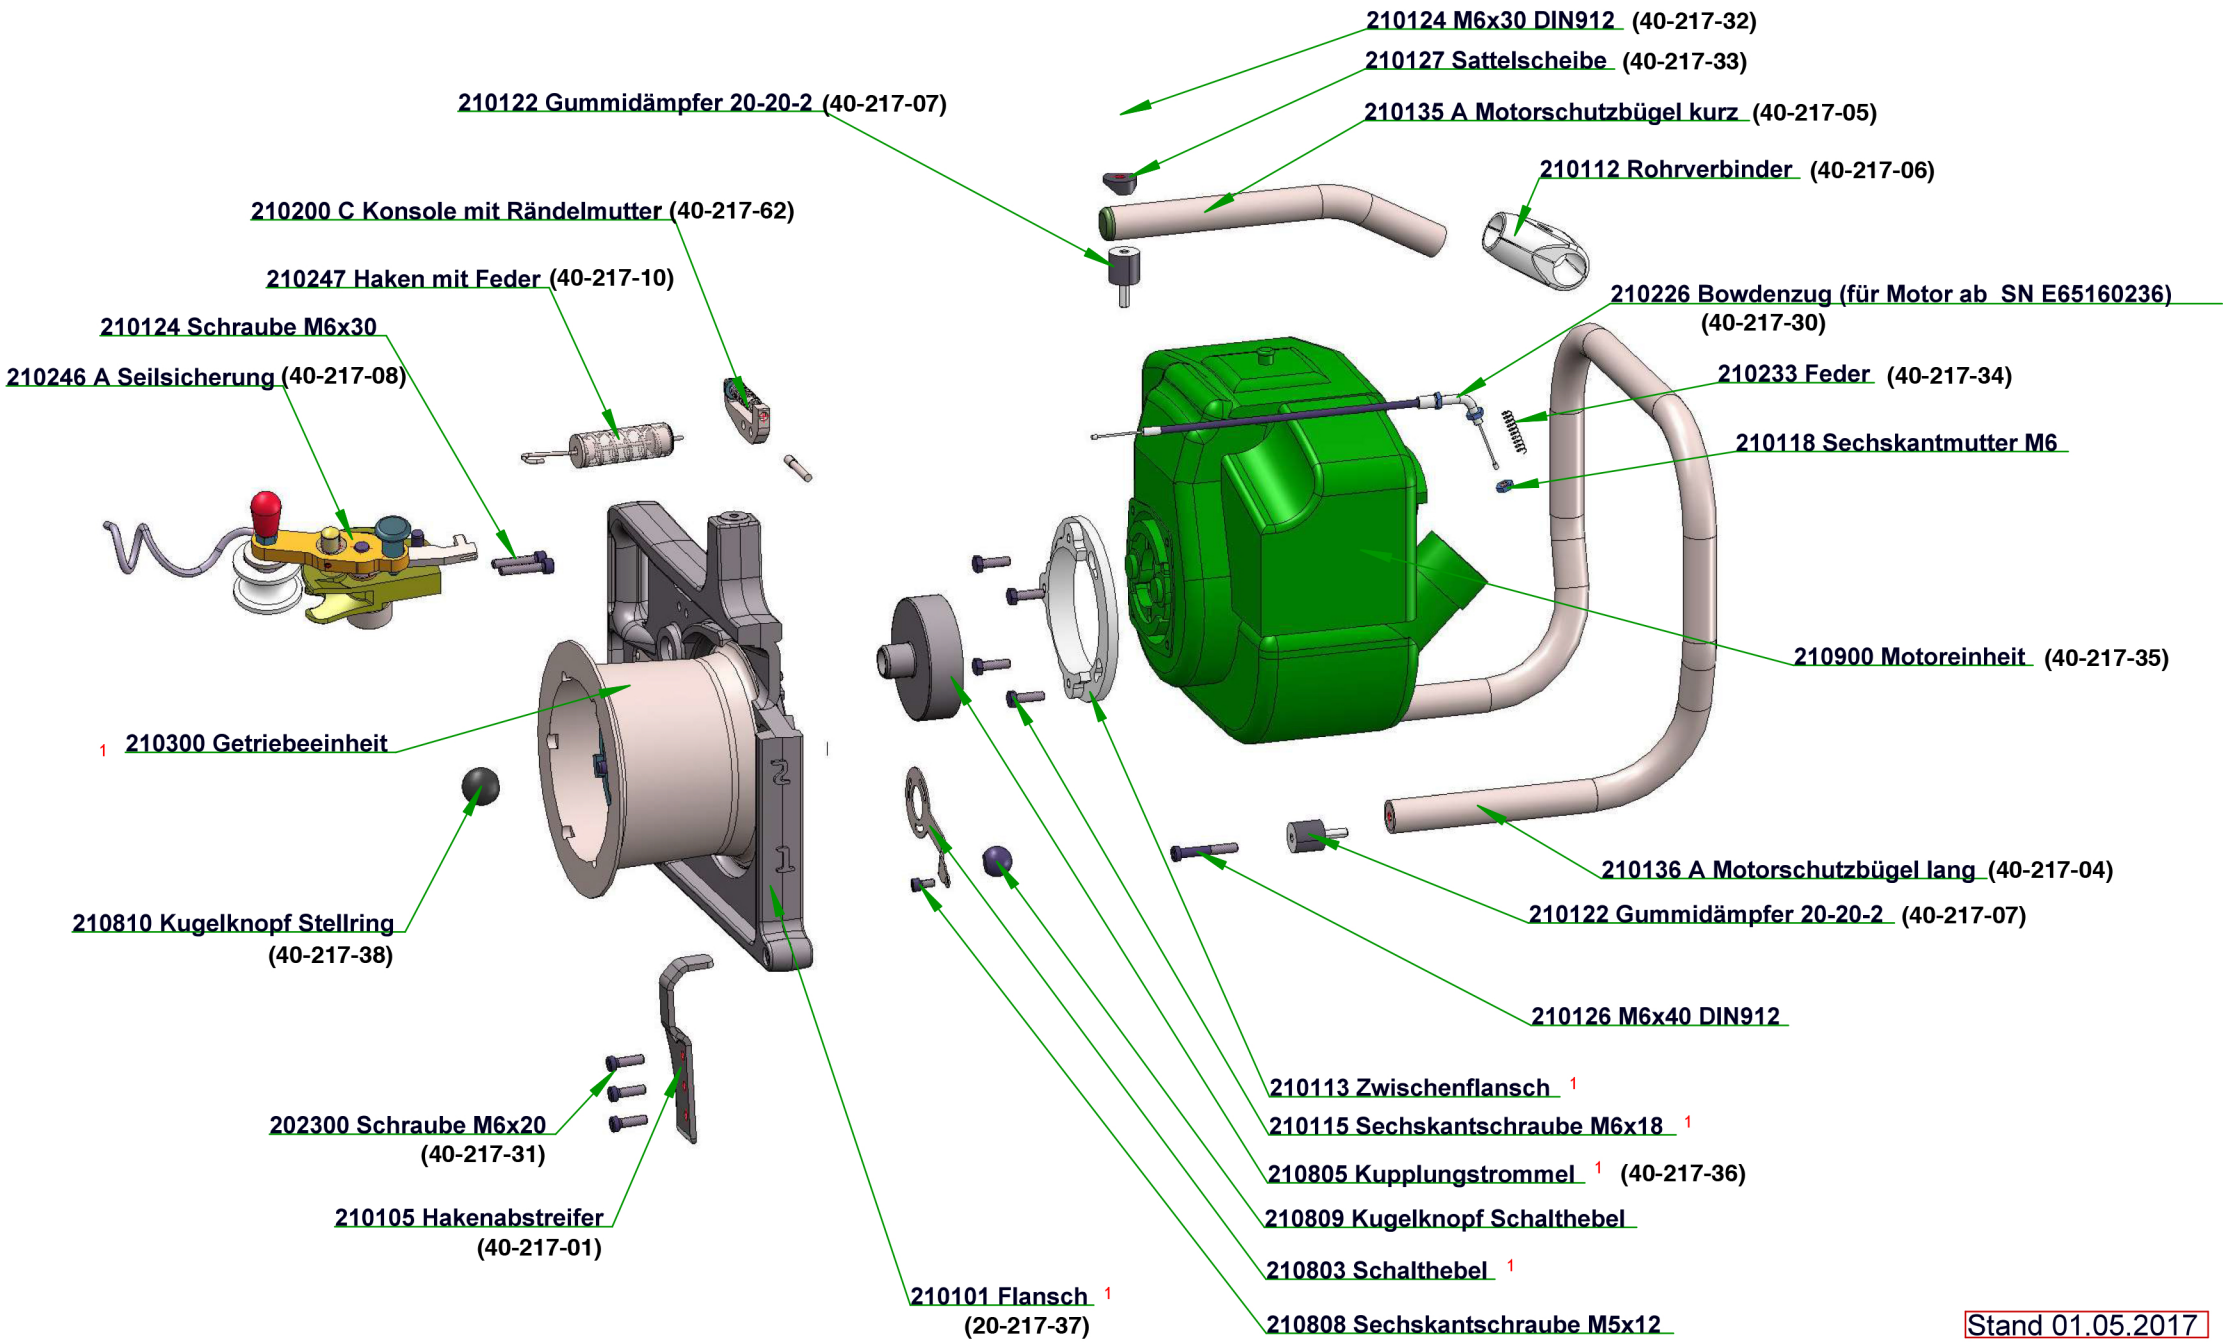

Spillwinde 1800

1: nur in offizieller Werkstatt tauschbar
1: only in official repair shop changeable