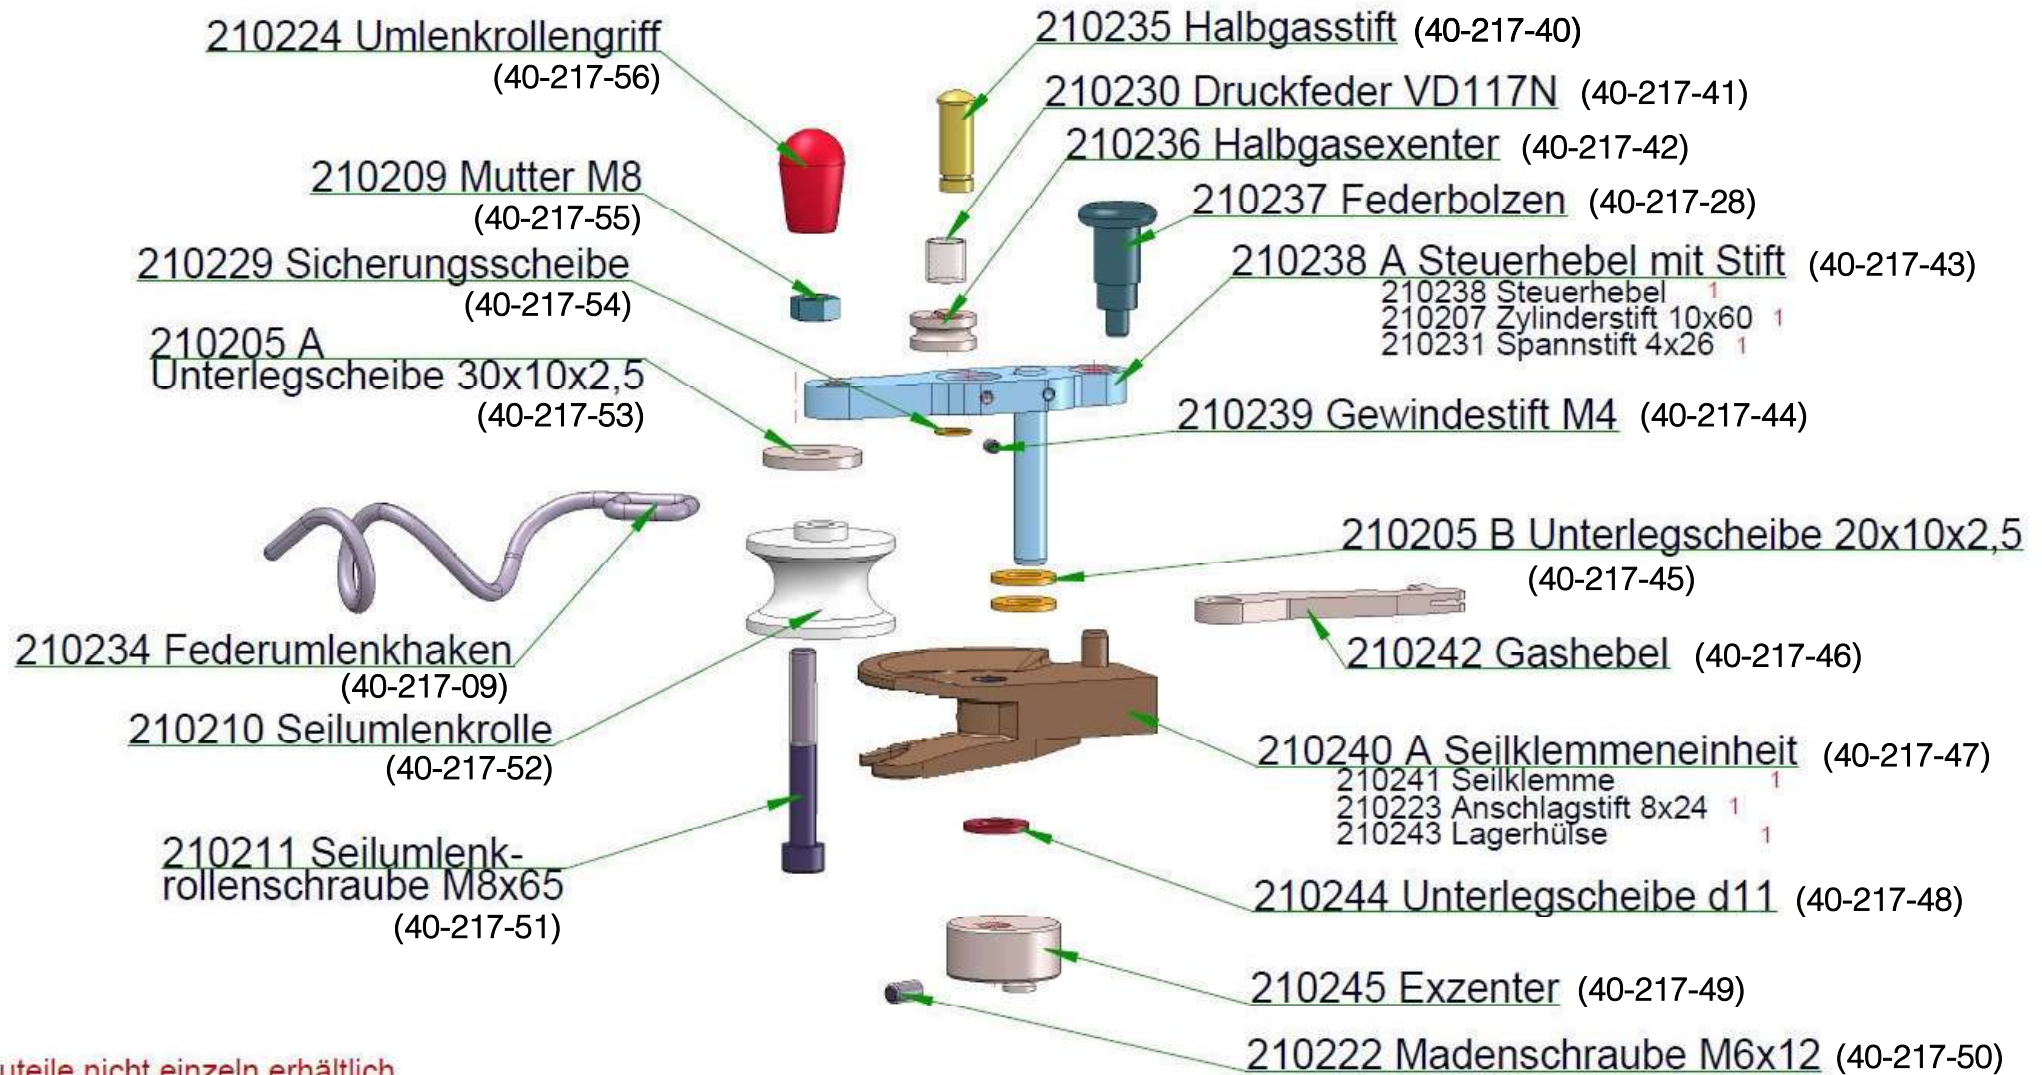

210246 A Seilsicherung

1) Bauteile nicht einzeln erhältlich
1) single parts not available

Stand 10.01.2017