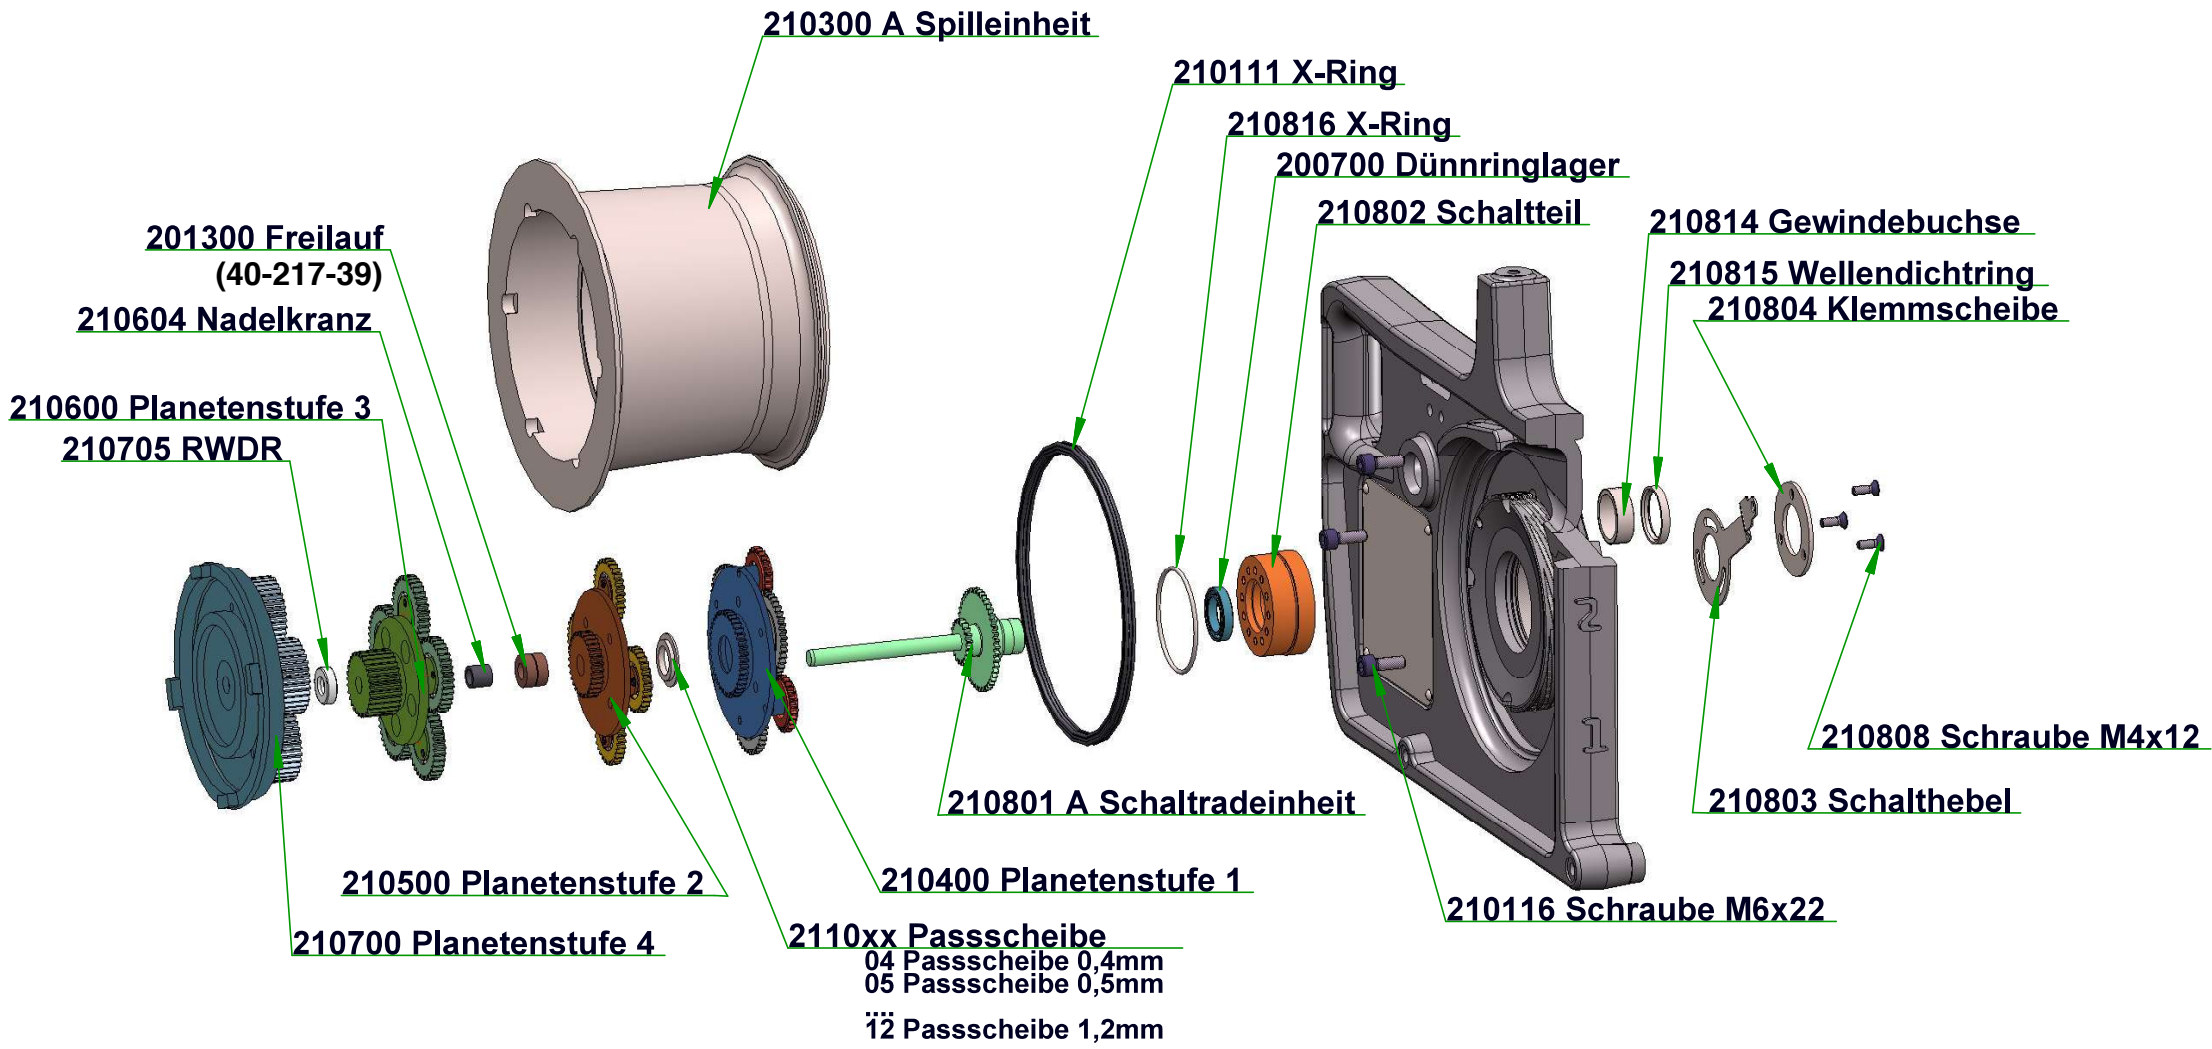

Bauteilübersicht Winde 1800

(nur für Fachwerkstätten mit Sonderwerkzeugen)

Ab Bj 05/2017
Ab S/N NF18-002602
PW 18-002117