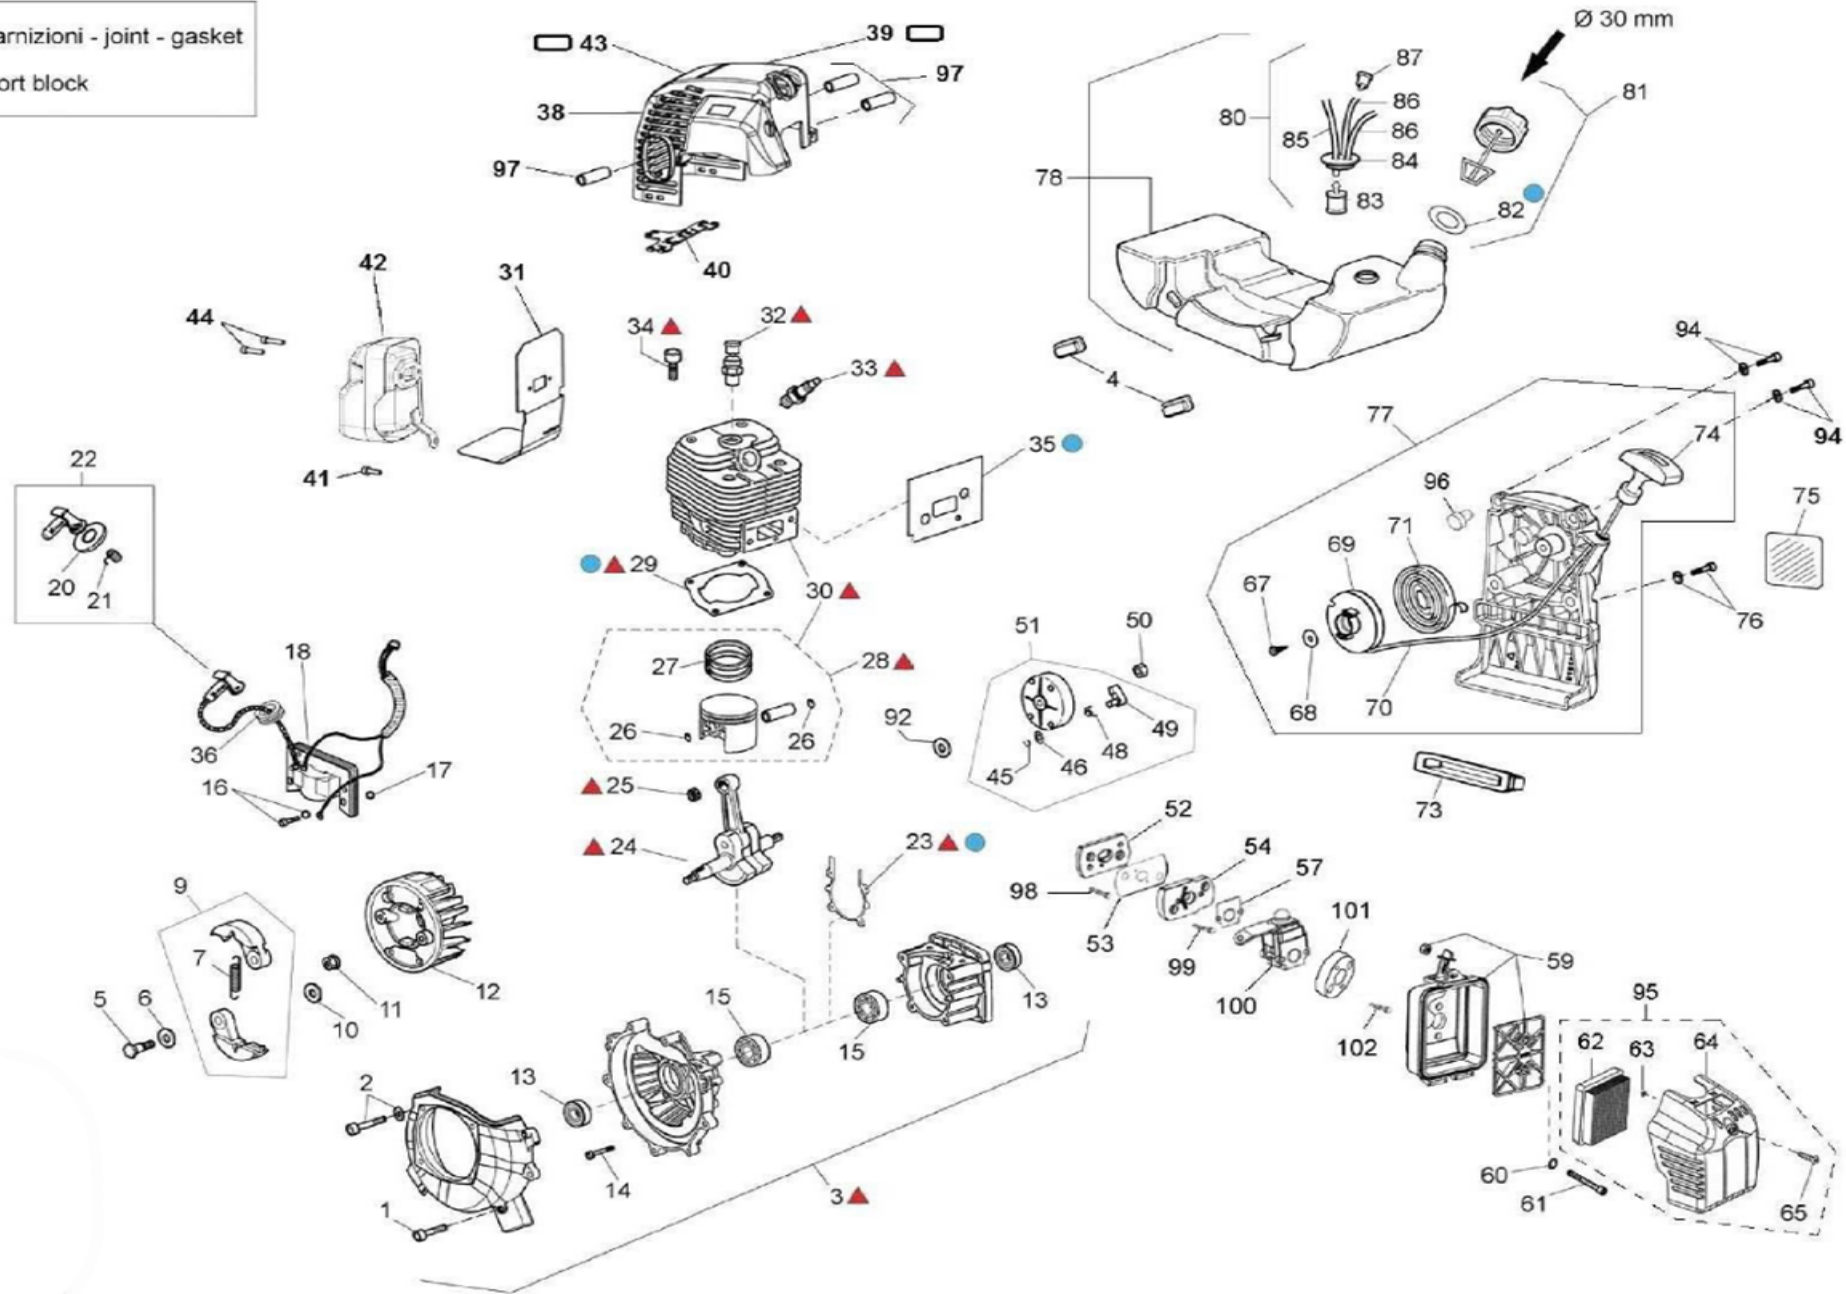

Stand 01.02.2016

Ab/From Serial No: E65160236

- 88 Kit: guarnizioni - joint - gasket
- ▲ 89 Kit: Short block

Ab/From Serial No: E65160236

Pos	Hersteller Nummer	Grube Nummer	Qty	Description	Bezeichnung	Pos	Hersteller Nummer	Grube Nummer	Qty	Description	Bezeichnung
1	210934	-	5	SCREW	Schraube	51	210970	40-217-14	1	DRIVER	Klappe
2	210935	-	1	SCREW	Schraube	52	211110	40-217-79	1	INSULANT	Flange
3	210928	40-217-69	1	CRANKCASE	Kurbelgehäuse	53	211111	40-217-80	1	GASKET	Dichtung
4	210925	-	2	RUBBER	Gummipuffer kurz	54	211112	40-217-81	1	INSULAT.	Flange
5	210936	-	2	SCREW	Schraube	57	211113	40-217-82	1	GASKET	Dichtung
6	210937	-	2	WASHER	Unterlegscheibe	59	210908	40-217-16	1	BOX	Luftfiltergehäuse
7	210923	40-217-70	1	SPRING	Feder	60	210975	-	2	WASHER	Unterlegscheibe
9	210921	40-217-71	1	CLUTCH	Flehkraftkupplung	61	211114	-	2	SCREW	Schraube
10	210938	40-217-72	2	WASHER	Unterlegscheibe	62	210909	40-217-17	1	FILTER	Luftfilter
11	210939	-	1	NUT	Nuss	63	210977	-	1	O-RING	O-Ring
12	210940	-	1	FLYWHEEL	Schwungrad	64	210910	40-217-18	1	COVER	Luftfilterdeckel
13	210943	-	2	SEAL	Dichtung	65	210978	-	1	SCREW	Schraube
14	210942	-	4	SCREW	Schraube	67	211115	-	1	SCREW	Schraube
15	211104	-	2	BEARING	Lager	68	211116	-	1	WASHER	Unterlegscheibe
16	210944	-	2	SCREW	Schraube	69	211117	40-217-15	1	PULLEY	Seilrolle
17	210945	-	2	WASHER	Unterlegscheibe	70	211118	-	1	ROPE	Starterseil
18	211105	-	1	COIL	Zündspule	71	211119	-	1	SPRING	Feder
20	211106	-	1	GUARD	Abdeckung	73	210927	-	1	RUBBER	Gummipuffer lang
21	211107	-	1	SPRING	Feder	74	211120	-	1	HANDLE	Handgriff
22	210948	-	1	SET:COVER	Abdeckung	76	211122	-	2	SCREW	Schraube
23	210949	-	1	GASKET	Dichtung	77	211123	-	1	SET:STARTER	Starterset
24	210950	-	1	CRANSHAF	Kurbelwelle	78	210905	40-217-83	1	SET: FUEL TANK	Tank
25	210951	-	1	BEARING	Lager	80	210986	40-217-84	1	SET:PIPE	Leitung
26	210952	-	2	SNAPRING	Sicherungsring	81	210904	40-217-21	1	MIX CAP	Tankdeckel
27	210953	-	1	Set:RING	Ring	82	210987	-	1	GASKET	Dichtung Tankdeckel
28	210933	-	1	Set:PISTON(Ø48)	Bausatz Kolben	83	211124	-	1	FILTER	Filter
29	210955	40-217-73	1	GASKET	Dichtung	84	211125	-	1	GROMMET	Öse
30	210956	40-217-74	1	Set:CYL.PIST.	Bausatz Zylinder+Kolben	85	211126	-	1	MIX PIPE	Schlauch Mix
31	210993	40-217-20	1	GASKET	Dichtung	86	211127	-	1	OVERFL.PIPE	Überlaufschlauch
32	210958	-	1	DECOMPRESSOR	Dekompressor	87	211128	-	1	BREATHER	Ventil
33	211103	40-217-11	1	SPARK PLUG	Zündkerze	88	211129	-	1	SET:GASKET	Set: Dichtungen
34	210959	-	4	SCREW	Schraube	89	211130	-	1	SHORT BLOCK	
35	210926	40-217-75	1	GASKET	Dichtung	92	211132	-	1	WASHER	Unterlegscheibe
36	210960	-	1	RUBBER	Gummi	93	210988	-	1	SPACER	Distanzstück Auspuff
38	210995	40-217-76	1	COVER GREEN	Motorgehäuse	94	210989	-	2	SCREW	Schraube
						95	211133	-	1	SET:FILTER	Set: Luftfilter
40	210996	40-217-77	1	SHEET	Unterteil Motorabdeckung	96	211134	-	2	SPACER	Abstandshülse
41	211109	-	1	SCREW	Schraube	97	211135	-	3	SPACER	Abstandshülse
42	210998	40-217-19	1	MUFFLER	Auspuff	98	211136	-	2	SCREW	Schraube
43	210999	-	2	DECAL	Aufkleber	99	211137	-	2	SCREW	Schraube
44	210947	40-217-78	2	SCREW	Schraube	100	211138	-	1	CARBURETOR	Vergaser
45	210965	-	2	Seegerring	Seegerring	101	211139	-	1	FLANGE	Flange
46	210966	-	1	WASHER	Unterlegscheibe	102	211140	-	2	SCREW	Schraube
48	210967	-	2	SPRING	Feder		211141	-	1	Set diaphragm carburetor	Membranset Vergaser
49	210968	-	2	PAWL	Sperrklinke		210932	-	1	Primer carburetor	Primer für Vergaser
50	210969	-	1	NUT	Nuss		211101	-	1	Cover foam filter	Abd.Schaum-filter
							211102	-	1	foam filter	Schaum-Luftfilter