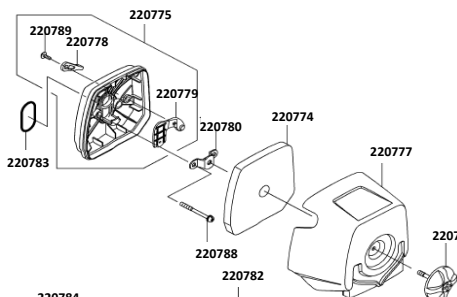

Motor Red/Rot Motor Kawasaki Tj053 06.03.2017