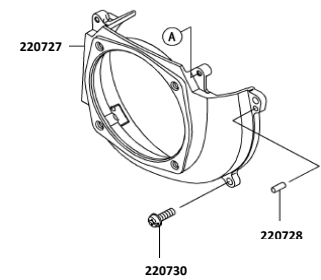

Motor Red/Rot Motor Kawasaki Tj053 06.03.2017