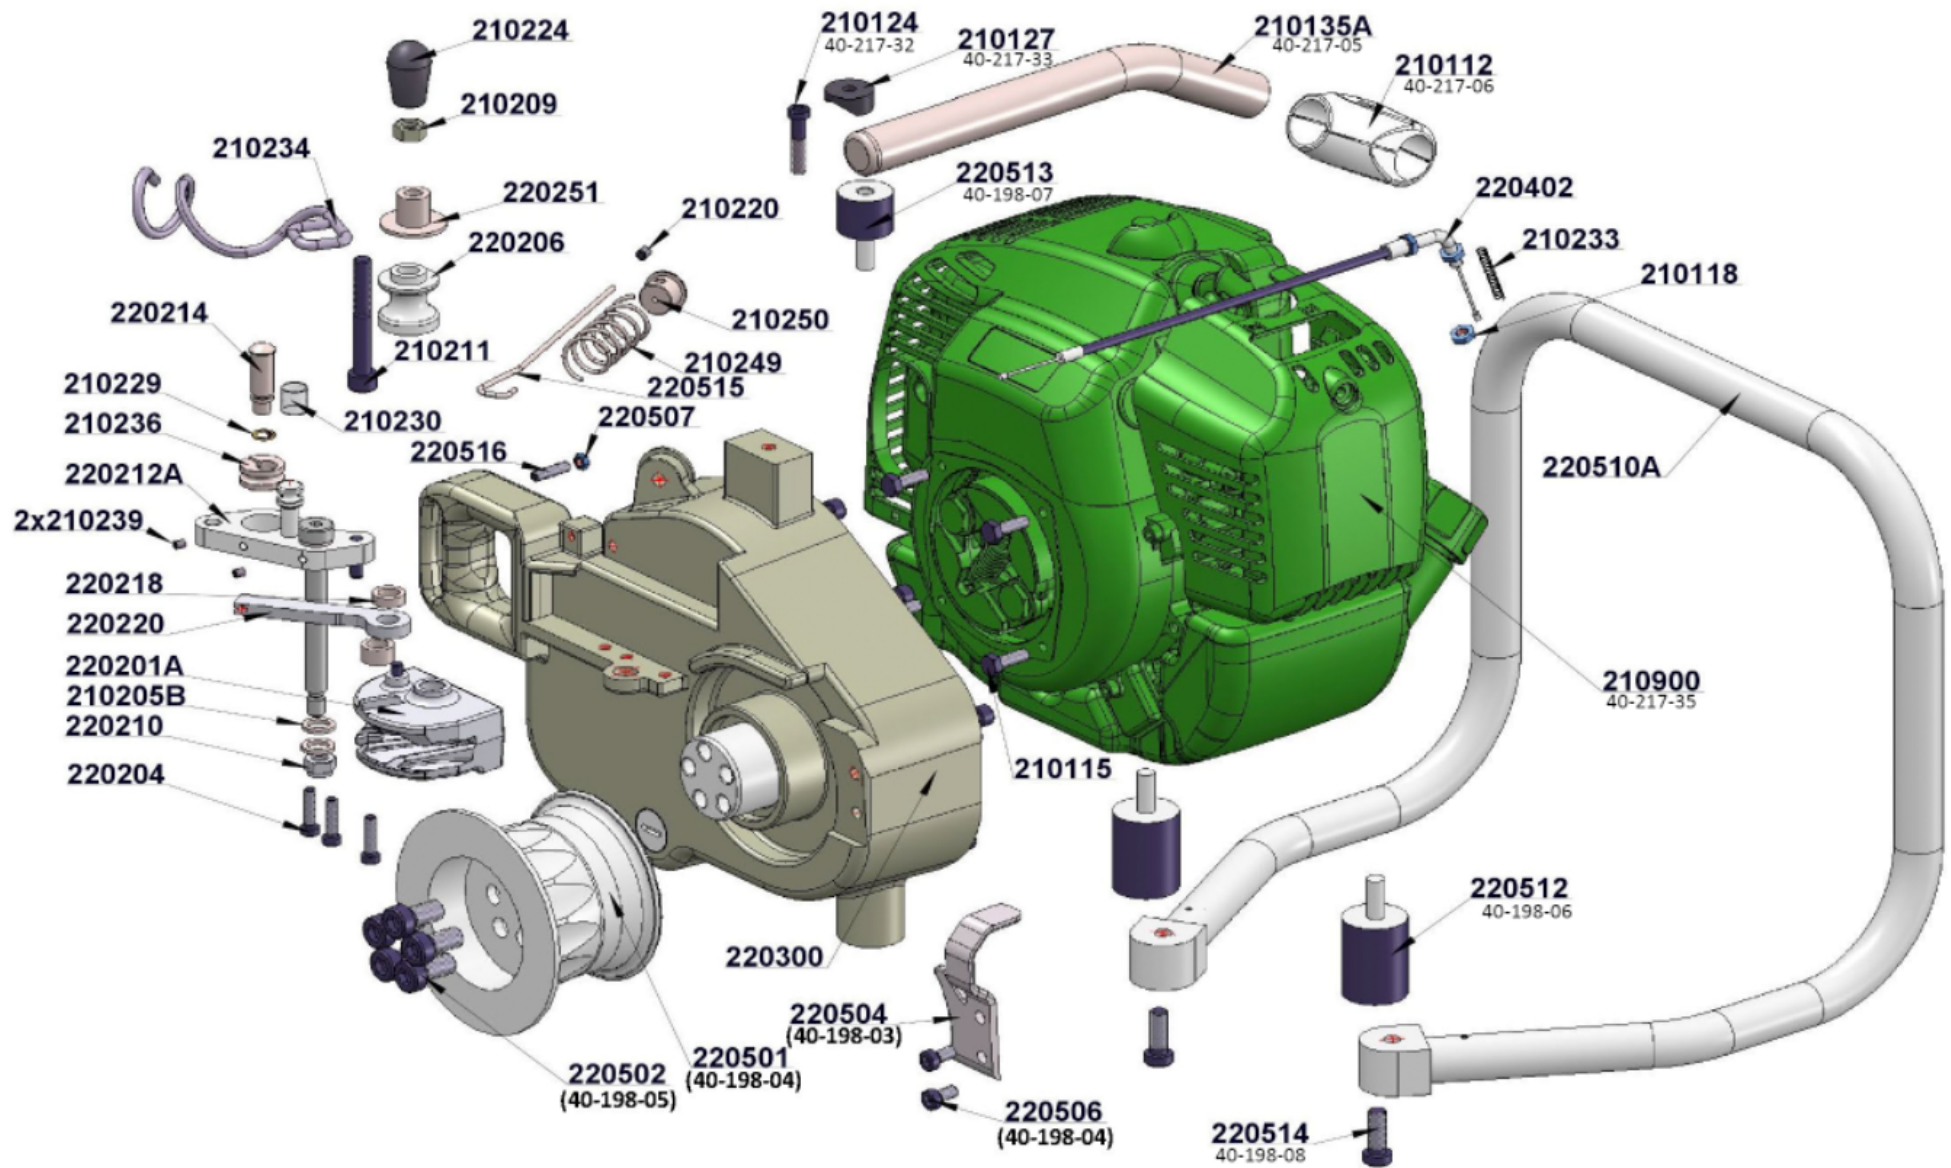

220000N Nordforest Spillwinde 1200 / 220000A Powerwinch 1200

220300 Getriebeeinheit

230300 Getriebeeinheit

Motor Red/Rot Motor Kawasaki Tj053 06.03.2017

Active engine Ab/From Serial No: E65160236

● 88 Kit: guarnizioni - joint - gasket