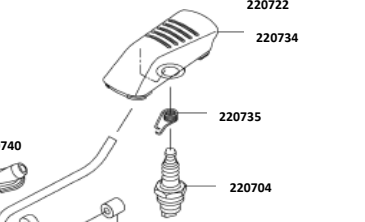

Motor Red/Rot Motor Kawasaki Tj053 06.03.2017