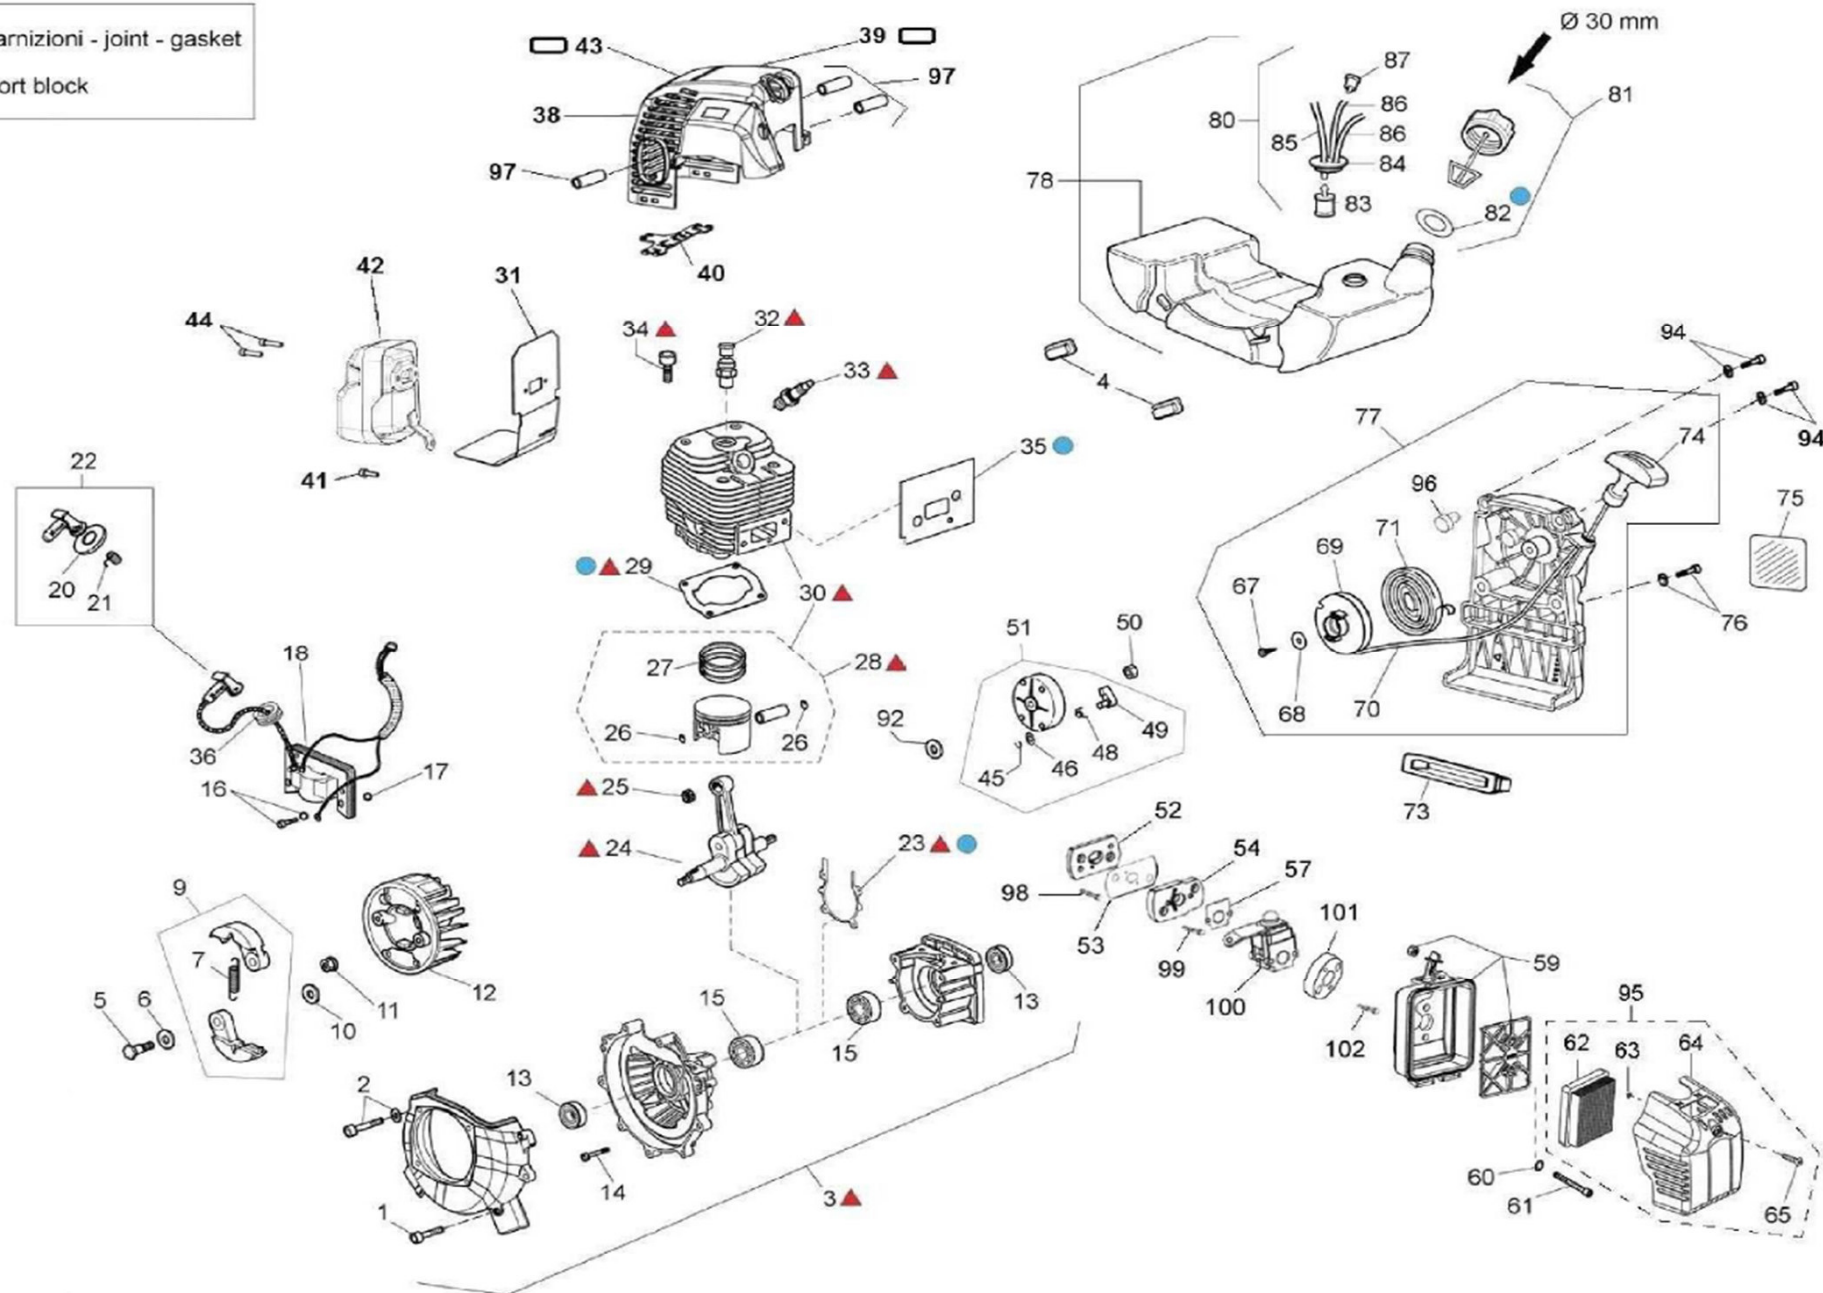

▲ 89 Kit: Short block

Active engine Ab/From Serial No: E65160236

Pos	No Eder	Qty	Description	Bezeichnung	Pos	No Eder	Qty	Description	Bezeichnung
1	210934	5	SCREW	Schraube	51	210970	1	DRIVER	Klappe
2	210935	1	SCREW	Schraube	52	211110	1	INSULANT	Flange
3	210928	1	CRANKCASE	Kurbelgehäuse	53	211111	1	GASKET	Dichtung
4	210925	2	RUBBER	Gummipuffer kurz	54	211112	1	INSULAT.	Flange
5	210936	2	SCREW	Schraube	57	211113	1	GASKET	Dichtung
6	210937	2	WASHER	Unterlegscheibe	59	210908	1	BOX	Luffiltergehäuse
7	210923	1	SPRING	Feder	60	210975	2	WASHER	Unterlegscheibe
9	210921	1	CLUTCH	Fleihkraftkupplung	61	211114	2	SCREW	Schraube
10	210938	2	WASHER	Unterlegscheibe	62	210909	1	FILTER	Luffilter
11	210939	1	NUT	Nuss	63	210977	1	O-RING	O-Ring
12	210940	1	FLYWHEEL	Schwungrad	64	210910	1	COVER	Luffilterdeckel
13	210943	2	SEAL	Dichtung	65	210978	1	SCREW	Schraube
14	210942	4	SCREW	Schraube	67	211115	1	SCREW	Schraube
15	211104	2	BEARING	Lager	68	211116	1	WASHER	Unterlegscheibe
16	210944	2	SCREW	Schraube	69	211117	1	PULLEY	Seilrolle
17	210945	2	WASHER	Unterlegscheibe	70	211118	1	ROPE	Starterseil
18	211105	1	COIL	Zündspule	71	211119	1	SPRING	Feder
20	211106	1	GUARD	Abdeckung	73	210927	1	RUBBER	Gummipuffer lang
21	211107	1	SPRING	Feder	74	211120	1	HANDLE	Handgriff
22	210948	1	SET:COVER	Abdeckung	76	211122	2	SCREW	Schraube
23	210949	1	GASKET	Dichtung	77	211123	1	SET:STARTER	Starterset
24	210950	1	CRANNSHAFT	Kurbelwelle	78	210905	1	SET: FUEL TANK	Tank
25	210951	1	BEARING	Lager	80	210986	1	SET:PIPE	Leitung
26	210952	2	SNAPRING	Sicherungsring	81	210904	1	MIX CAP	Tankdeckel
27	210953	1	Set:RING	Ring	82	210987	1	GASKET	Dichtung Tankdeckel
28	210933	1	Set:PISTON(Ø48)	Bausatz Kolben	83	211124	1	FILTER	Filter
29	210955	1	GASKET	Dichtung	84	211125	1	GROMMET	Öse
30	210956	1	Set:CYL.PIST.	Bausatz Zylinder+Kolben	85	211126	1	MIX PIPE	Schlauch Mix
31	210993	1	GASKET	Dichtung	86	211127	1	OVERFL.PIPE	Überlaufschlauch
32	210958	1	DECOMPRESSOR	Dekompressor	87	211128	1	BREATHER	Ventil
33	211103	1	SPARK PLUG	Zündkerze	88	211129	1	SET:GASKET	Set: Dichtungen
34	210959	4	SCREW	Schraube	89	211130	1	SHORT BLOCK	
35	210926	1	GASKET	Dichtung	92	211132	1	WASHER	Unterlegscheibe
36	210960	1	RUBBER	Gummi	93	210988	1	SPACER	Distanzstück Auspuff
38	210995	1	COVER GREEN	Motorgehäuse	94	210989	2	SCREW	Schraube
					95	211133	1	SET:FILTER	Set: Luffilter
40	210996	1	SHEET	Unterteil Motorabdeckung	96	211134	2	SPACER	Abstandshülse
41	211109	1	SCREW	Schraube	97	211135	3	SPACER	Abstandshülse
42	210998	1	MUFFLER	Auspuff	98	211136	2	SCREW	Schraube
43	210999	2	DECAL	Aufkleber	99	211137	2	SCREW	Schraube
44	210947	2	SCREW	Schraube	100	211138	1	CARBURETOR	Vergaser
45	210965	2	Seegerring	Seegerring	101	211139	1	FLANGE	Flange
46	210966	1	WASHER	Unterlegscheibe	102	211140	2	SCREW	Schraube
48	210967	2	SPRING	Feder		211141	1	Set diaphragm carburetor	Membranset Vergaser
49	210968	2	PAWL	Sperrklinke		210932	1	Primer carburetor	Primer für Vergaser
50	210969	1	NUT	Nuss		211101	1	Cover foam filter	Abd.Schaum-filter
						211102	1	foam filter	Schaum-Luffilter