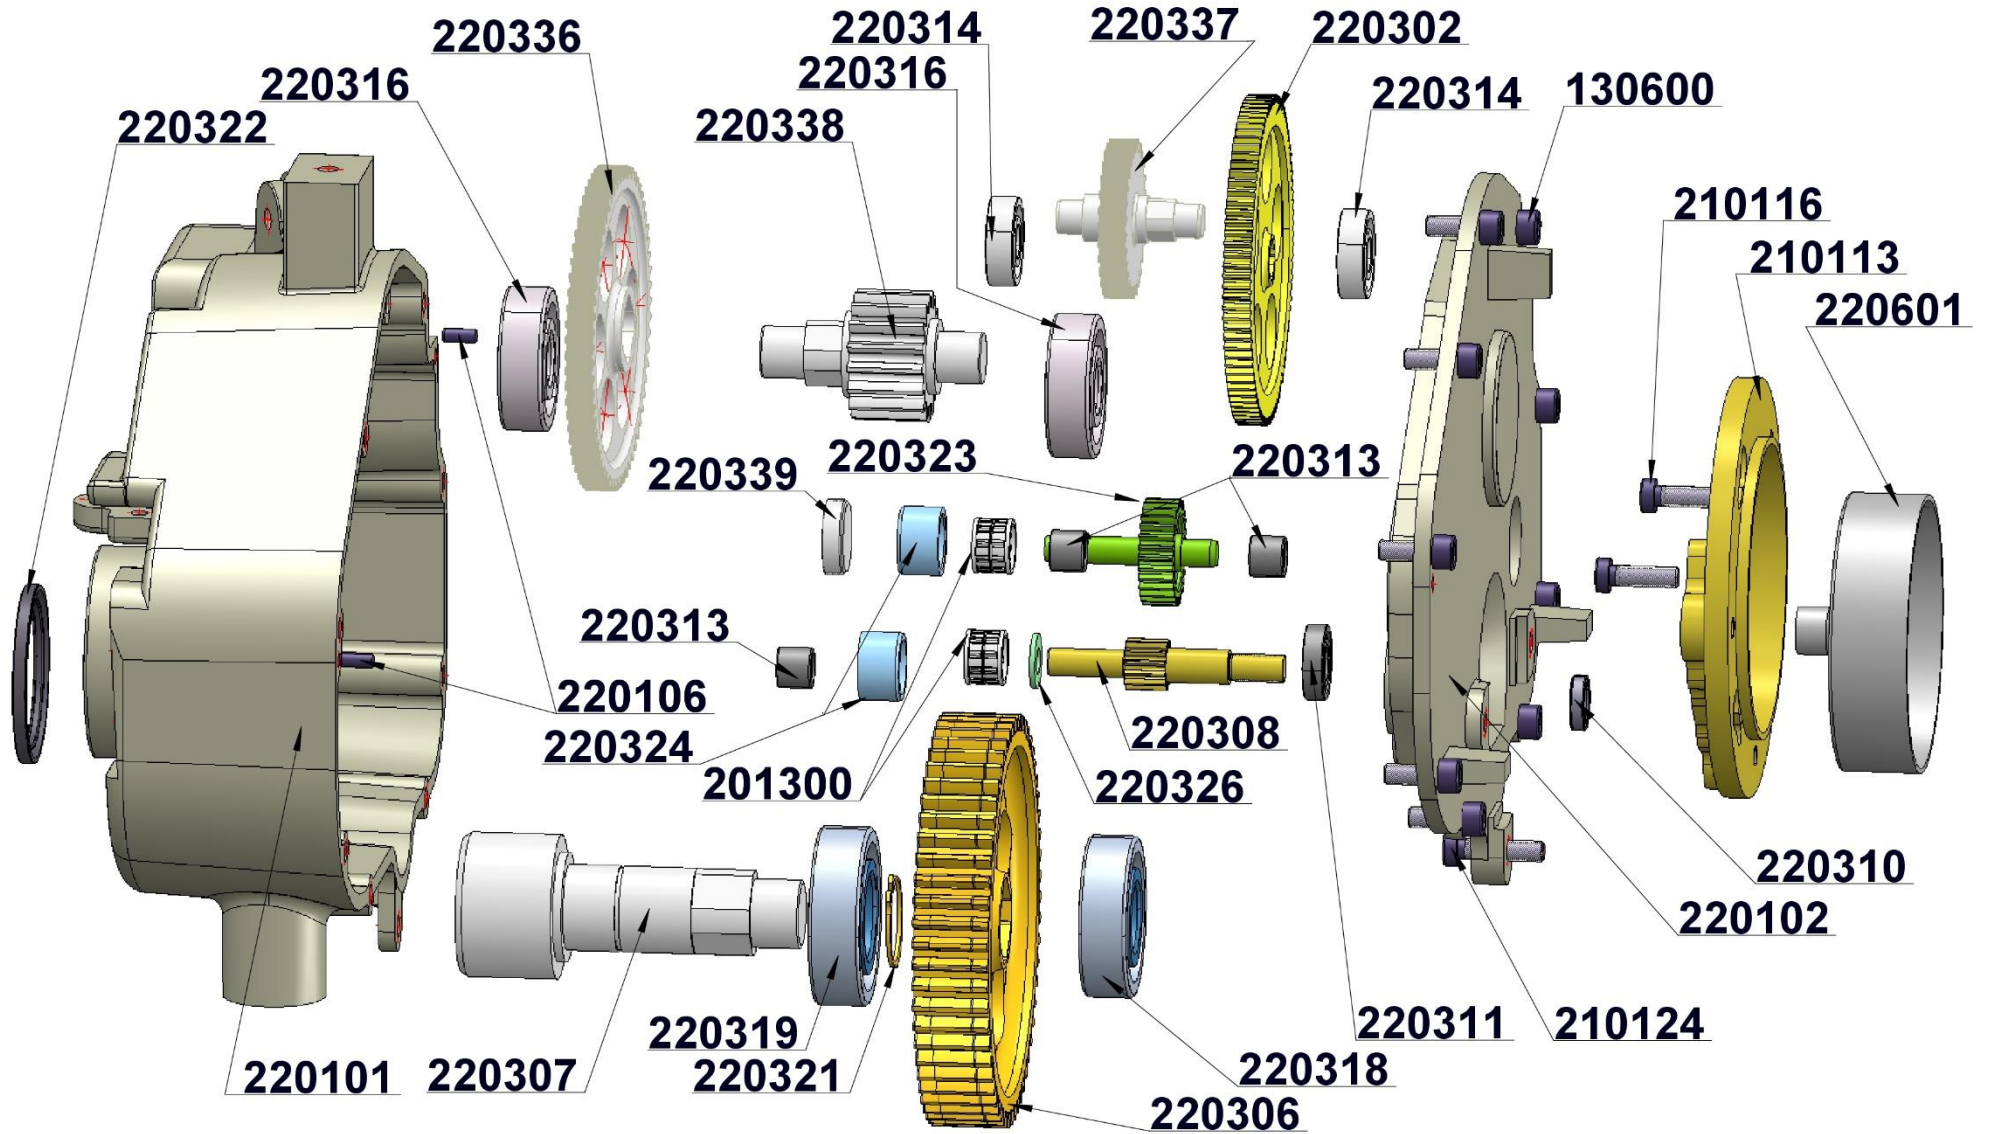

220000N Nordforest Spillwinde 1200 / 220000A Powerwinch 1200

220300 Getriebeeinheit

230300 Getriebeeinheit

Motor Red/Rot Motor Kawasaki Tj053 06.03.2017

Active engine Ab/From Serial No: E65160236

● 88 Kit: guarnizioni - joint - gasket