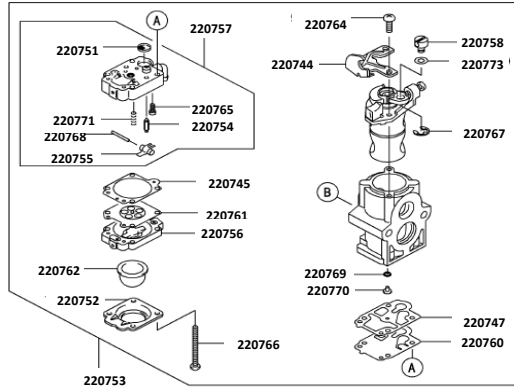

Motor Red/Rot Motor Kawasaki Tj053 06.03.2017