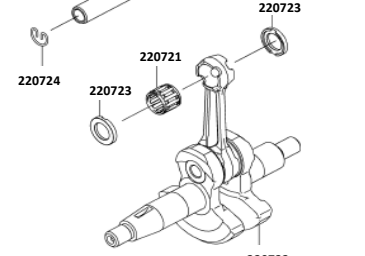

Motor Red/Rot Motor Kawasaki Tj053 06.03.2017