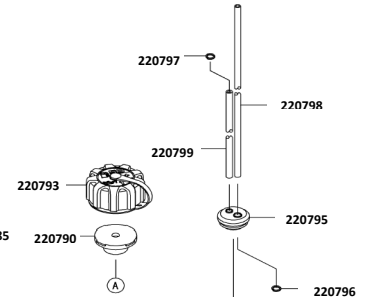

Motor Red/Rot Motor Kawasaki Tj053 06.03.2017