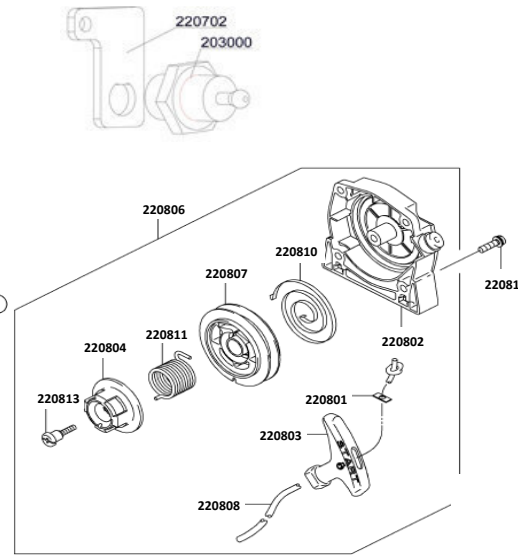

Motor Red/Rot Motor Kawasaki Tj053 06.03.2017