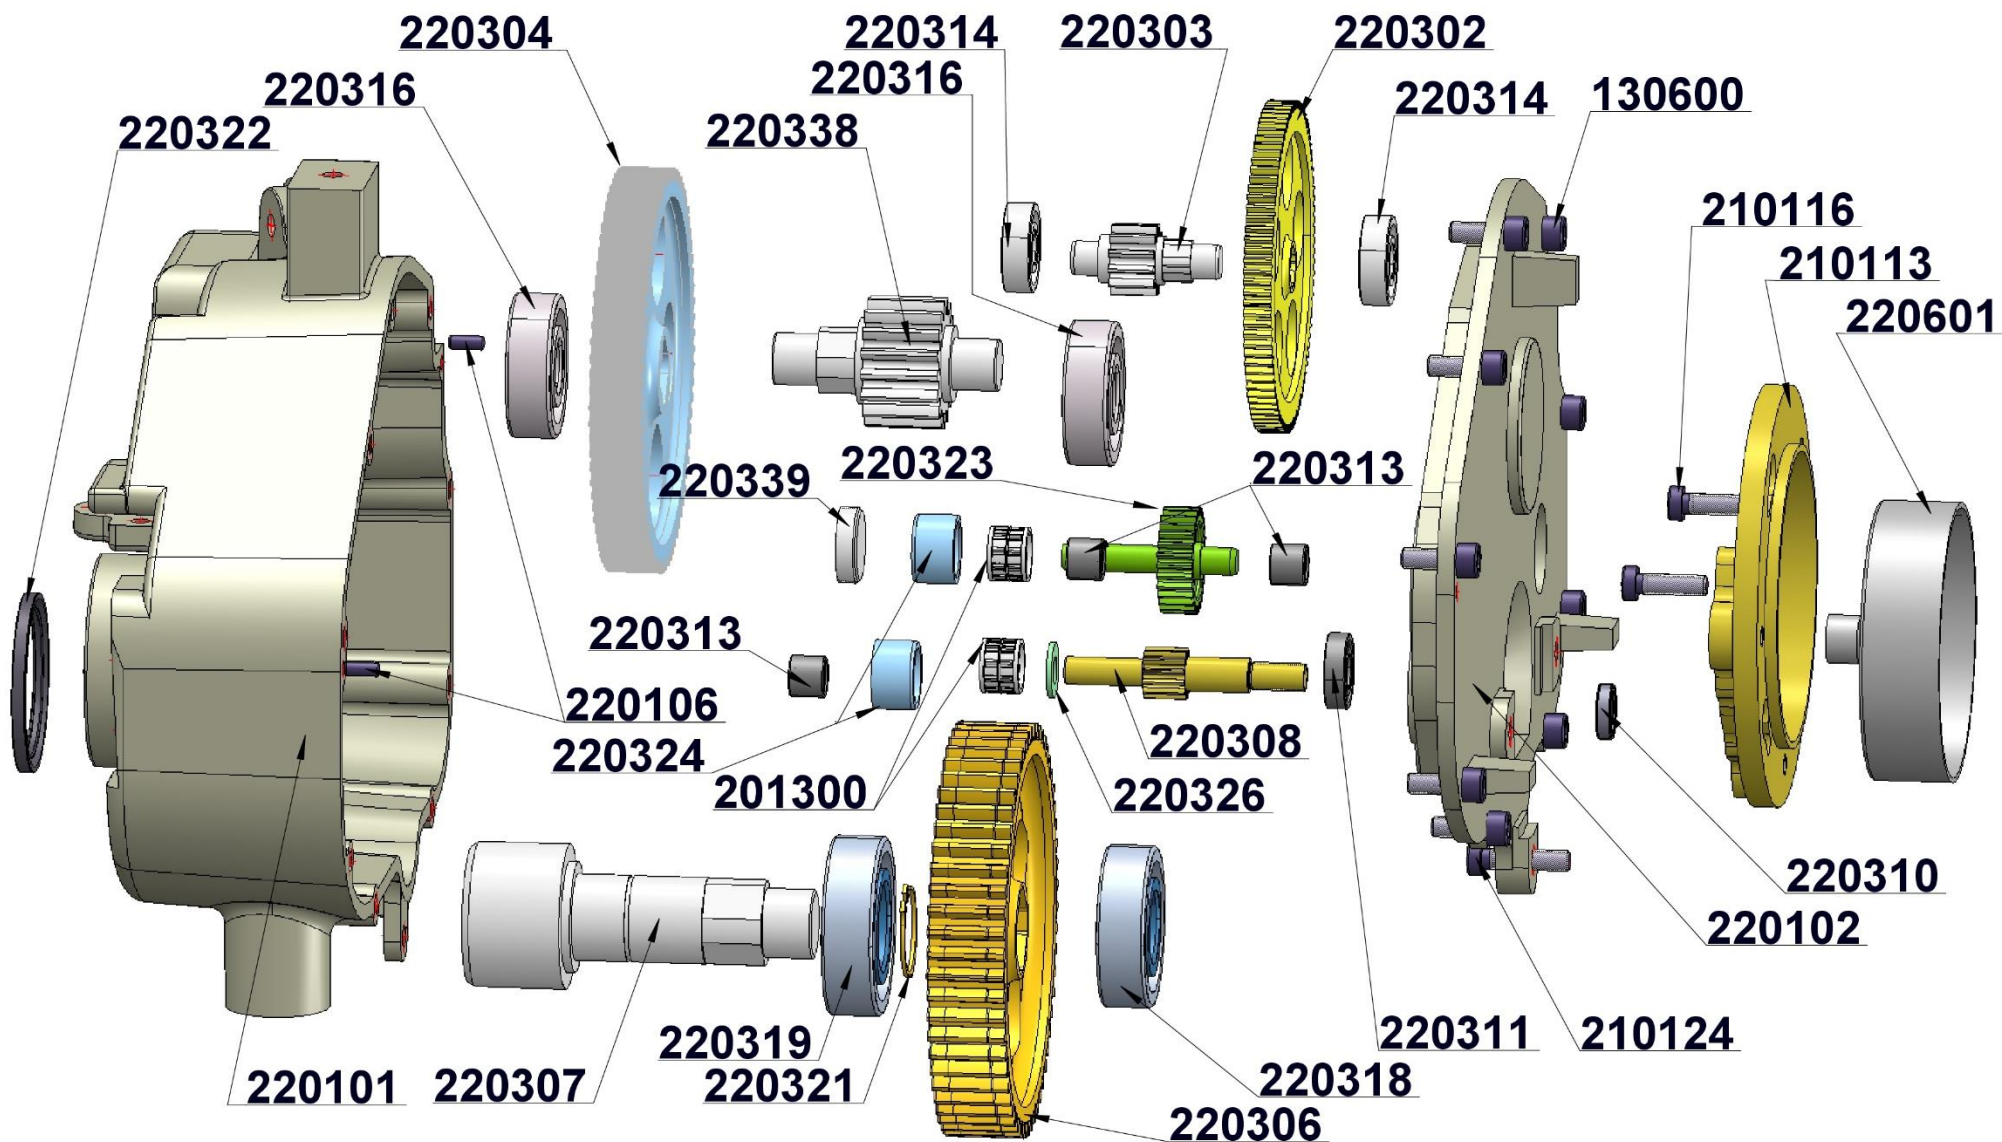

220000N Nordforest Spillwinde 1200 / 220000A Powerwinch 1200

220300 Getriebeeinheit

230300 Getriebeeinheit

Motor Red/Rot Motor Kawasaki Tj053 06.03.2017

Active engine Ab/From Serial No: E65160236

● 88 Kit: guarnizioni - joint - gasket