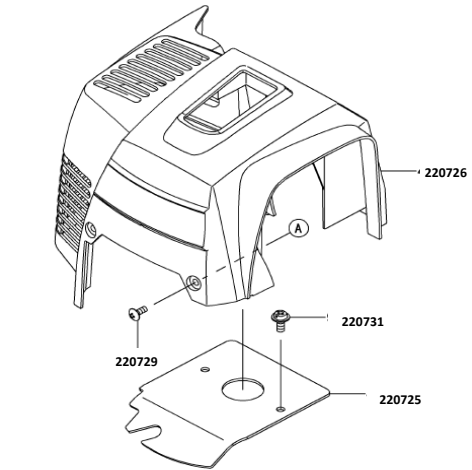

Motor Red/Rot Motor Kawasaki Tj053 06.03.2017