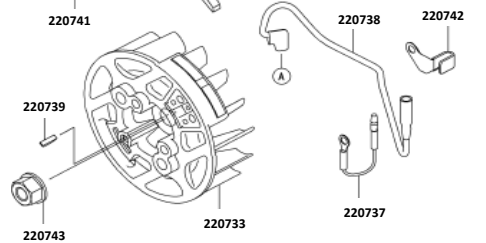

Motor Red/Rot Motor Kawasaki Tj053 06.03.2017