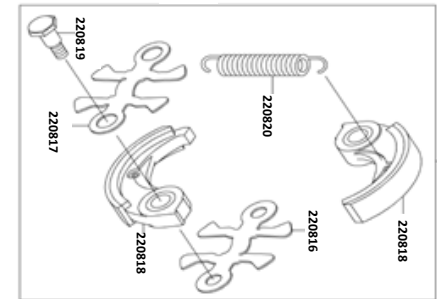

Motor Red/Rot Motor Kawasaki Tj053 06.03.2017