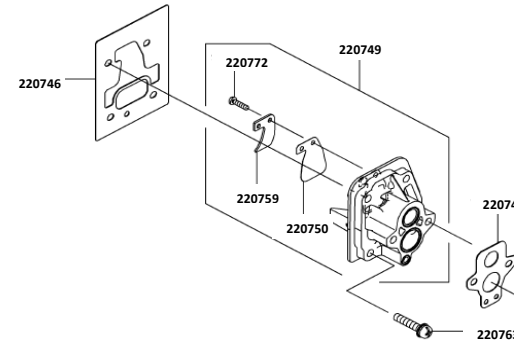

Motor Red/Rot Motor Kawasaki Tj053 06.03.2017