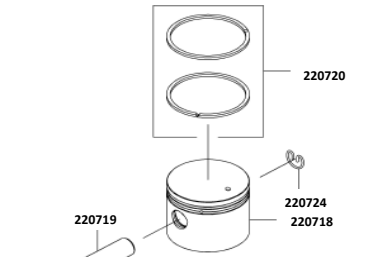

Motor Red/Rot Motor Kawasaki Tj053 06.03.2017