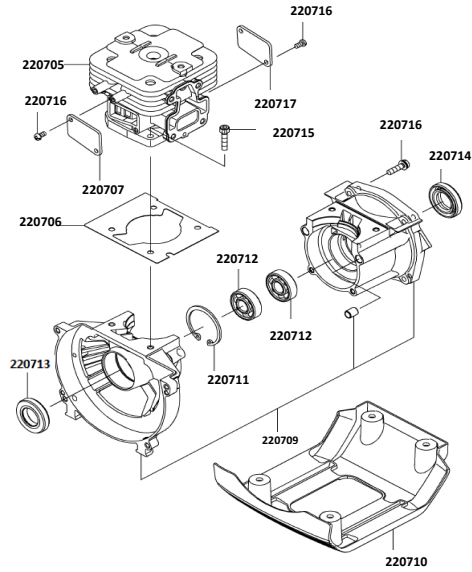

Motor Red/Rot Motor Kawasaki Tj053 06.03.2017