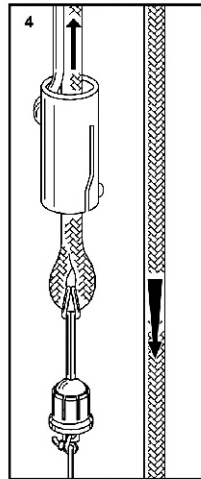

DoubleSnapper

Hubert Kowalewski e.K.
In den Sennen 19 · D-32369 Rahden-Wehe
Tel 0049.5771.608783 · Fax 0049.5771.608782
info@climb-art.de · www.climb-ART.com

DoubleSnapper

Hubert Kowalewski e.K.
In den Sennen 19 · D-32369 Rahden-Wehe
Tel 0049.5771.608783 · Fax 0049.5771.608782
info@climb-art.de · www.climb-ART.com