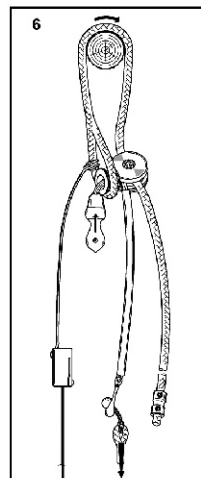

DoubleSnapper

Hubert Kowalewski e.K.
In den Sennen 19 · D-32369 Rahden-Wehe
Tel 0049.5771.608783 · Fax 0049.5771.608782
info@climb-art.de · www.climb-ART.com

DoubleSnapper

Hubert Kowalewski e.K.
In den Sennen 19 · D-32369 Rahden-Wehe
Tel 0049.5771.608783 · Fax 0049.5771.608782
info@climb-art.de · www.climb-ART.com