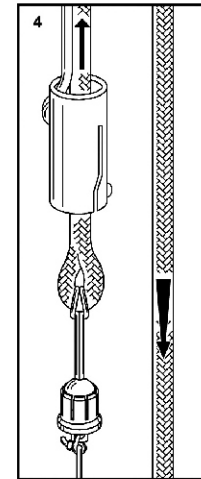

DoubleSnapper

Hubert Kowalewski e.K.
In den Sennen 19 · D-32369 Rahden-Wehe
Tel 0049.5771.608783 · Fax 0049.5771.608782
info@climb-art.de · www.climb-ART.com

DoubleSnapper

Hubert Kowalewski e.K.
In den Sennen 19 · D-32369 Rahden-Wehe
Tel 0049.5771.608783 · Fax 0049.5771.608782
info@climb-art.de · www.climb-ART.com