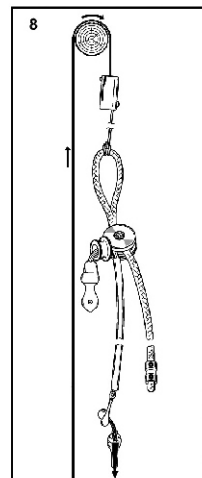

DoubleSnapper

Hubert Kowalewski e.K.
In den Sennen 19 · D-32369 Rahden-Wehe
Tel 0049.5771.608783 · Fax 0049.5771.608782
info@climb-art.de · www.climb-ART.com

DoubleSnapper

Hubert Kowalewski e.K.
In den Sennen 19 · D-32369 Rahden-Wehe
Tel 0049.5771.608783 · Fax 0049.5771.608782
info@climb-art.de · www.climb-ART.com