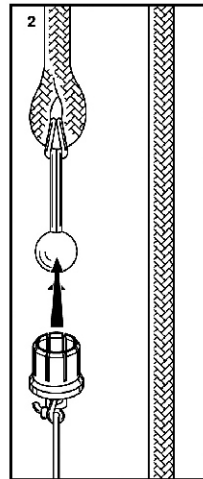

DoubleSnapper

Hubert Kowalewski e.K.
In den Sennen 19 · D-32369 Rahden-Wehe
Tel 0049.5771.608783 · Fax 0049.5771.608782
info@climb-art.de · www.climb-ART.com

DoubleSnapper

Hubert Kowalewski e.K.
In den Sennen 19 · D-32369 Rahden-Wehe
Tel 0049.5771.608783 · Fax 0049.5771.608782
info@climb-art.de · www.climb-ART.com