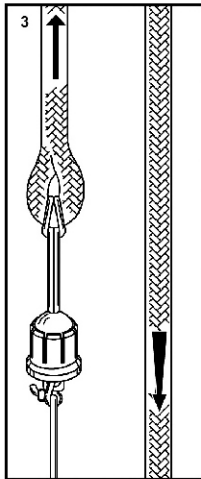

DoubleSnapper

Hubert Kowalewski e.K.
In den Sennen 19 · D-32369 Rahden-Wehe
Tel 0049.5771.608783 · Fax 0049.5771.608782
info@climb-art.de · www.climb-ART.com

DoubleSnapper

Hubert Kowalewski e.K.
In den Sennen 19 · D-32369 Rahden-Wehe
Tel 0049.5771.608783 · Fax 0049.5771.608782
info@climb-art.de · www.climb-ART.com