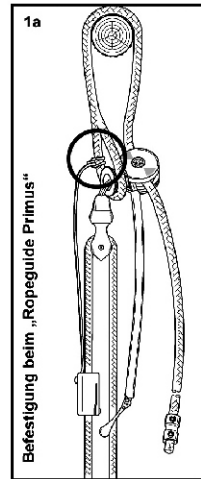

DoubleSnapper

Hubert Kowalewski e.K.
In den Sennen 19 · D-32369 Rahden-Wehe
Tel 0049.5771.608783 · Fax 0049.5771.608782
info@climb-art.de · www.climb-ART.com

DoubleSnapper

Hubert Kowalewski e.K.
In den Sennen 19 · D-32369 Rahden-Wehe
Tel 0049.5771.608783 · Fax 0049.5771.608782
info@climb-art.de · www.climb-ART.com