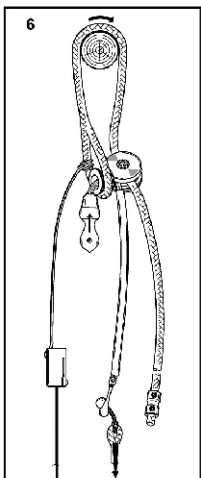

DoubleSnapper

Hubert Kowalewski e.K.
In den Sennen 19 · D-32369 Rahden-Wehe
Tel 0049.5771.608783 · Fax 0049.5771.608782
info@climb-art.de · www.climb-ART.com

DoubleSnapper

Hubert Kowalewski e.K.
In den Sennen 19 · D-32369 Rahden-Wehe
Tel 0049.5771.608783 · Fax 0049.5771.608782
info@climb-art.de · www.climb-ART.com