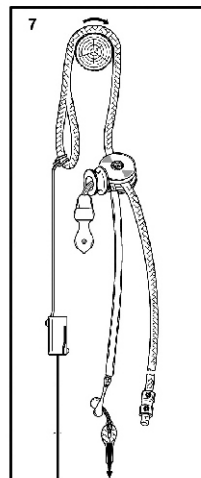

DoubleSnapper

Hubert Kowalewski e.K.
In den Sennen 19 · D-32369 Rahden-Wehe
Tel 0049.5771.608783 · Fax 0049.5771.608782
info@climb-art.de · www.climb-ART.com

DoubleSnapper

Hubert Kowalewski e.K.
In den Sennen 19 · D-32369 Rahden-Wehe
Tel 0049.5771.608783 · Fax 0049.5771.608782
info@climb-art.de · www.climb-ART.com