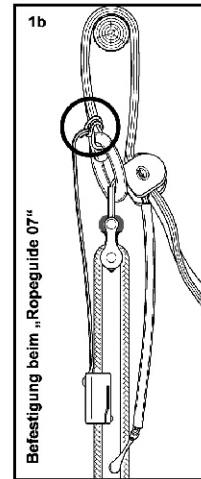

DoubleSnapper

Hubert Kowalewski e.K.
In den Sennen 19 · D-32369 Rahden-Wehe
Tel 0049.5771.608783 · Fax 0049.5771.608782
info@climb-art.de · www.climb-ART.com

DoubleSnapper

Hubert Kowalewski e.K.
In den Sennen 19 · D-32369 Rahden-Wehe
Tel 0049.5771.608783 · Fax 0049.5771.608782
info@climb-art.de · www.climb-ART.com