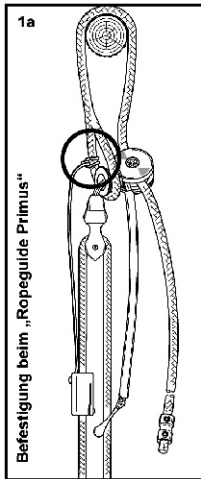

DoubleSnapper

Hubert Kowalewski e.K.
In den Sennen 19 · D-32369 Rahden-Wehe
Tel 0049.5771.608783 · Fax 0049.5771.608782
info@climb-art.de · www.climb-ART.com

DoubleSnapper

Hubert Kowalewski e.K.
In den Sennen 19 · D-32369 Rahden-Wehe
Tel 0049.5771.608783 · Fax 0049.5771.608782
info@climb-art.de · www.climb-ART.com