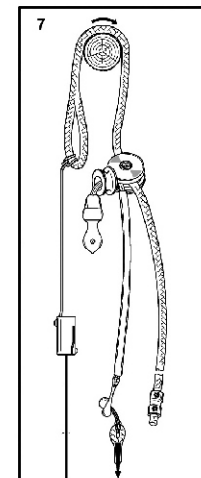

DoubleSnapper

Hubert Kowalewski e.K.
In den Sennen 19 · D-32369 Rahden-Wehe
Tel 0049.5771.608783 · Fax 0049.5771.608782
info@climb-art.de · www.climb-ART.com

DoubleSnapper

Hubert Kowalewski e.K.
In den Sennen 19 · D-32369 Rahden-Wehe
Tel 0049.5771.608783 · Fax 0049.5771.608782
info@climb-art.de · www.climb-ART.com