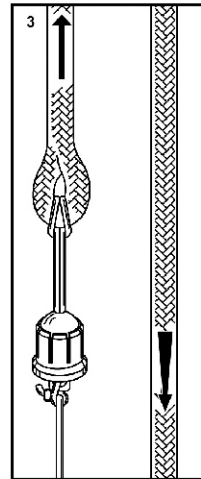

DoubleSnapper

Hubert Kowalewski e.K.
In den Sennen 19 · D-32369 Rahden-Wehe
Tel 0049.5771.608783 · Fax 0049.5771.608782
info@climb-art.de · www.climb-ART.com

DoubleSnapper

Hubert Kowalewski e.K.
In den Sennen 19 · D-32369 Rahden-Wehe
Tel 0049.5771.608783 · Fax 0049.5771.608782
info@climb-art.de · www.climb-ART.com