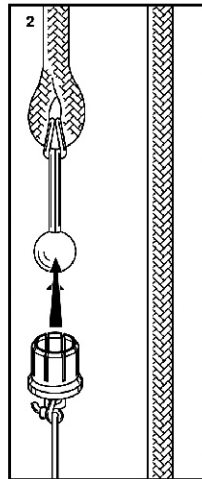

DoubleSnapper

Hubert Kowalewski e.K.
In den Sennen 19 · D-32369 Rahden-Wehe
Tel 0049.5771.608783 · Fax 0049.5771.608782
info@climb-art.de · www.climb-ART.com

DoubleSnapper

Hubert Kowalewski e.K.
In den Sennen 19 · D-32369 Rahden-Wehe
Tel 0049.5771.608783 · Fax 0049.5771.608782
info@climb-art.de · www.climb-ART.com