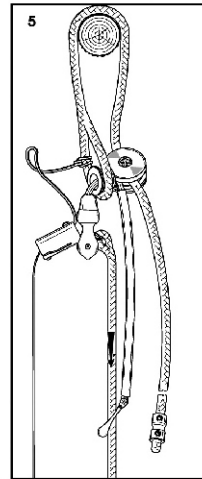

DoubleSnapper

Hubert Kowalewski e.K.
In den Sennen 19 · D-32369 Rahden-Wehe
Tel 0049.5771.608783 · Fax 0049.5771.608782
info@climb-art.de · www.climb-ART.com

DoubleSnapper

Hubert Kowalewski e.K.
In den Sennen 19 · D-32369 Rahden-Wehe
Tel 0049.5771.608783 · Fax 0049.5771.608782
info@climb-art.de · www.climb-ART.com