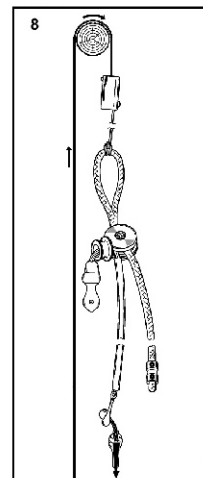

DoubleSnapper

Hubert Kowalewski e.K.
In den Sennen 19 · D-32369 Rahden-Wehe
Tel 0049.5771.608783 · Fax 0049.5771.608782
info@climb-art.de · www.climb-ART.com

DoubleSnapper

Hubert Kowalewski e.K.
In den Sennen 19 · D-32369 Rahden-Wehe
Tel 0049.5771.608783 · Fax 0049.5771.608782
info@climb-art.de · www.climb-ART.com