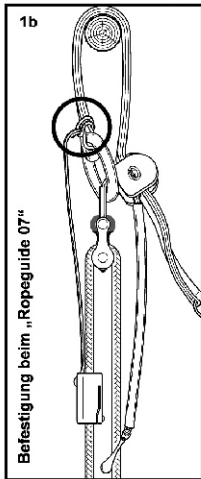

DoubleSnapper

Hubert Kowalewski e.K.
In den Sennen 19 · D-32369 Rahden-Wehe
Tel 0049.5771.608783 · Fax 0049.5771.608782
info@climb-art.de · www.climb-ART.com

DoubleSnapper

Hubert Kowalewski e.K.
In den Sennen 19 · D-32369 Rahden-Wehe
Tel 0049.5771.608783 · Fax 0049.5771.608782
info@climb-art.de · www.climb-ART.com