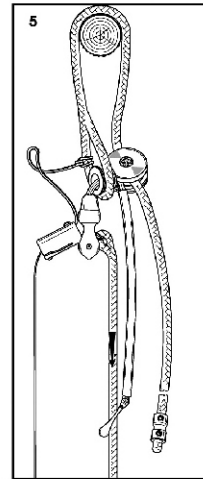

DoubleSnapper

Hubert Kowalewski e.K.
In den Sennen 19 · D-32369 Rahden-Wehe
Tel 0049.5771.608783 · Fax 0049.5771.608782
info@climb-art.de · www.climb-ART.com

DoubleSnapper

Hubert Kowalewski e.K.
In den Sennen 19 · D-32369 Rahden-Wehe
Tel 0049.5771.608783 · Fax 0049.5771.608782
info@climb-art.de · www.climb-ART.com