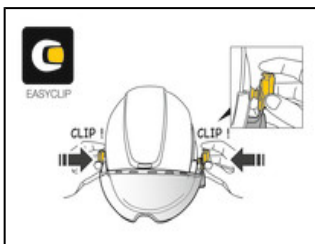

## VIZEN MESH

Das VIZEN MESH-Visier für Baumpfleger schützt vor umherfliegenden Spänen und Splintern. Die das Gesicht umschließende Scheibe bietet einen umfassenden Schutz und ein breites Sichtfeld. Dank des EASYCLIP-Befestigungssystems lässt sich das Visier schnell und einfach an den Helmen VERTEX und STRATO anbringen.

Dank des mitgelieferten EASYCLIP-Befestigungssystems lässt es sich schnell und einfach anbringen.

Das VIZEN MESH lässt sich mühelos an den Helmen VERTEX und STRATO befestigen.

---

**Kurzbeschreibung** Komplettvisier für die Baumpflege mit EASYCLIP-System für die Helme VERTEX und STRATO

---

- Beschreibung**
- Schutz von Augen und Gesicht vor umherfliegenden Partikeln bei der Baumpflege:
    - das Gesicht umschließende Scheibe zum Schutz von Augen und Gesicht,
    - Belüftung und gute Sicht auch bei schwierigen Bedingungen (z.B. Feuchtigkeit),
    - für Brillenträger geeignet.
  - Kompatibel mit den Helmen VERTEX (1) und STRATO:
    - schnell und einfach anzubringen dank des mitgelieferten EASYCLIP-Befestigungssystems,
    - schneller Wechsel von der Arbeitsposition in die Transportposition (das Visier wird auf den Helm geschoben).
- (1) Versionen ab 2019.